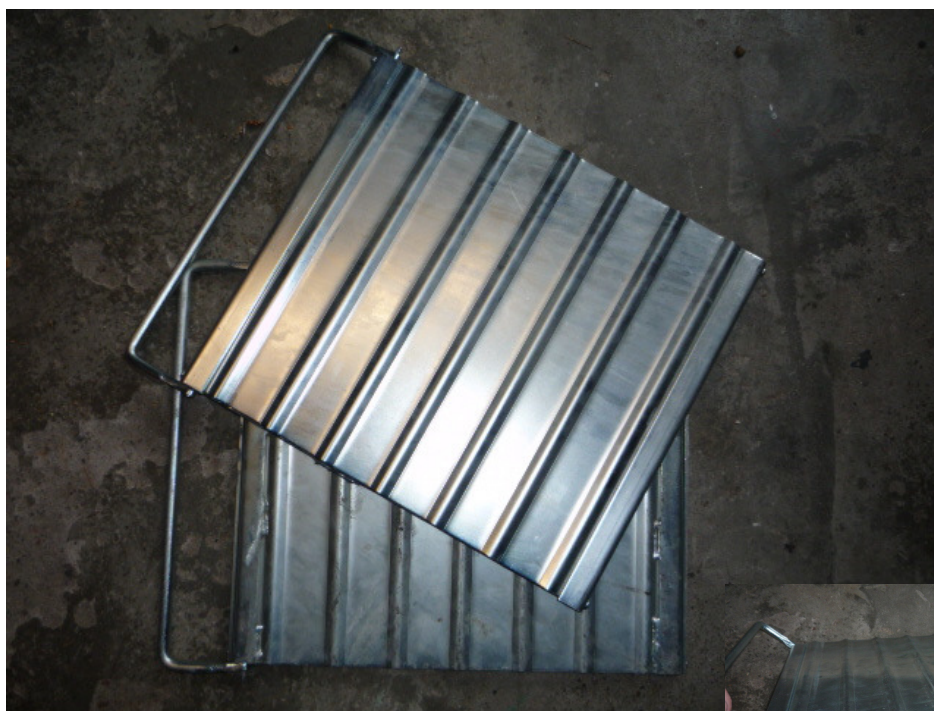

GLIJPLATENSET DUN

- **Set nieuwe glijplaten**
- **Extra dun model**
- **Met handgreep**
- **Degelijke uitvoering**
- **Afmetingen: 370 x 320 x25 (LxBxH)**
- **Excl. verzending**

€ 180,00 ex btw